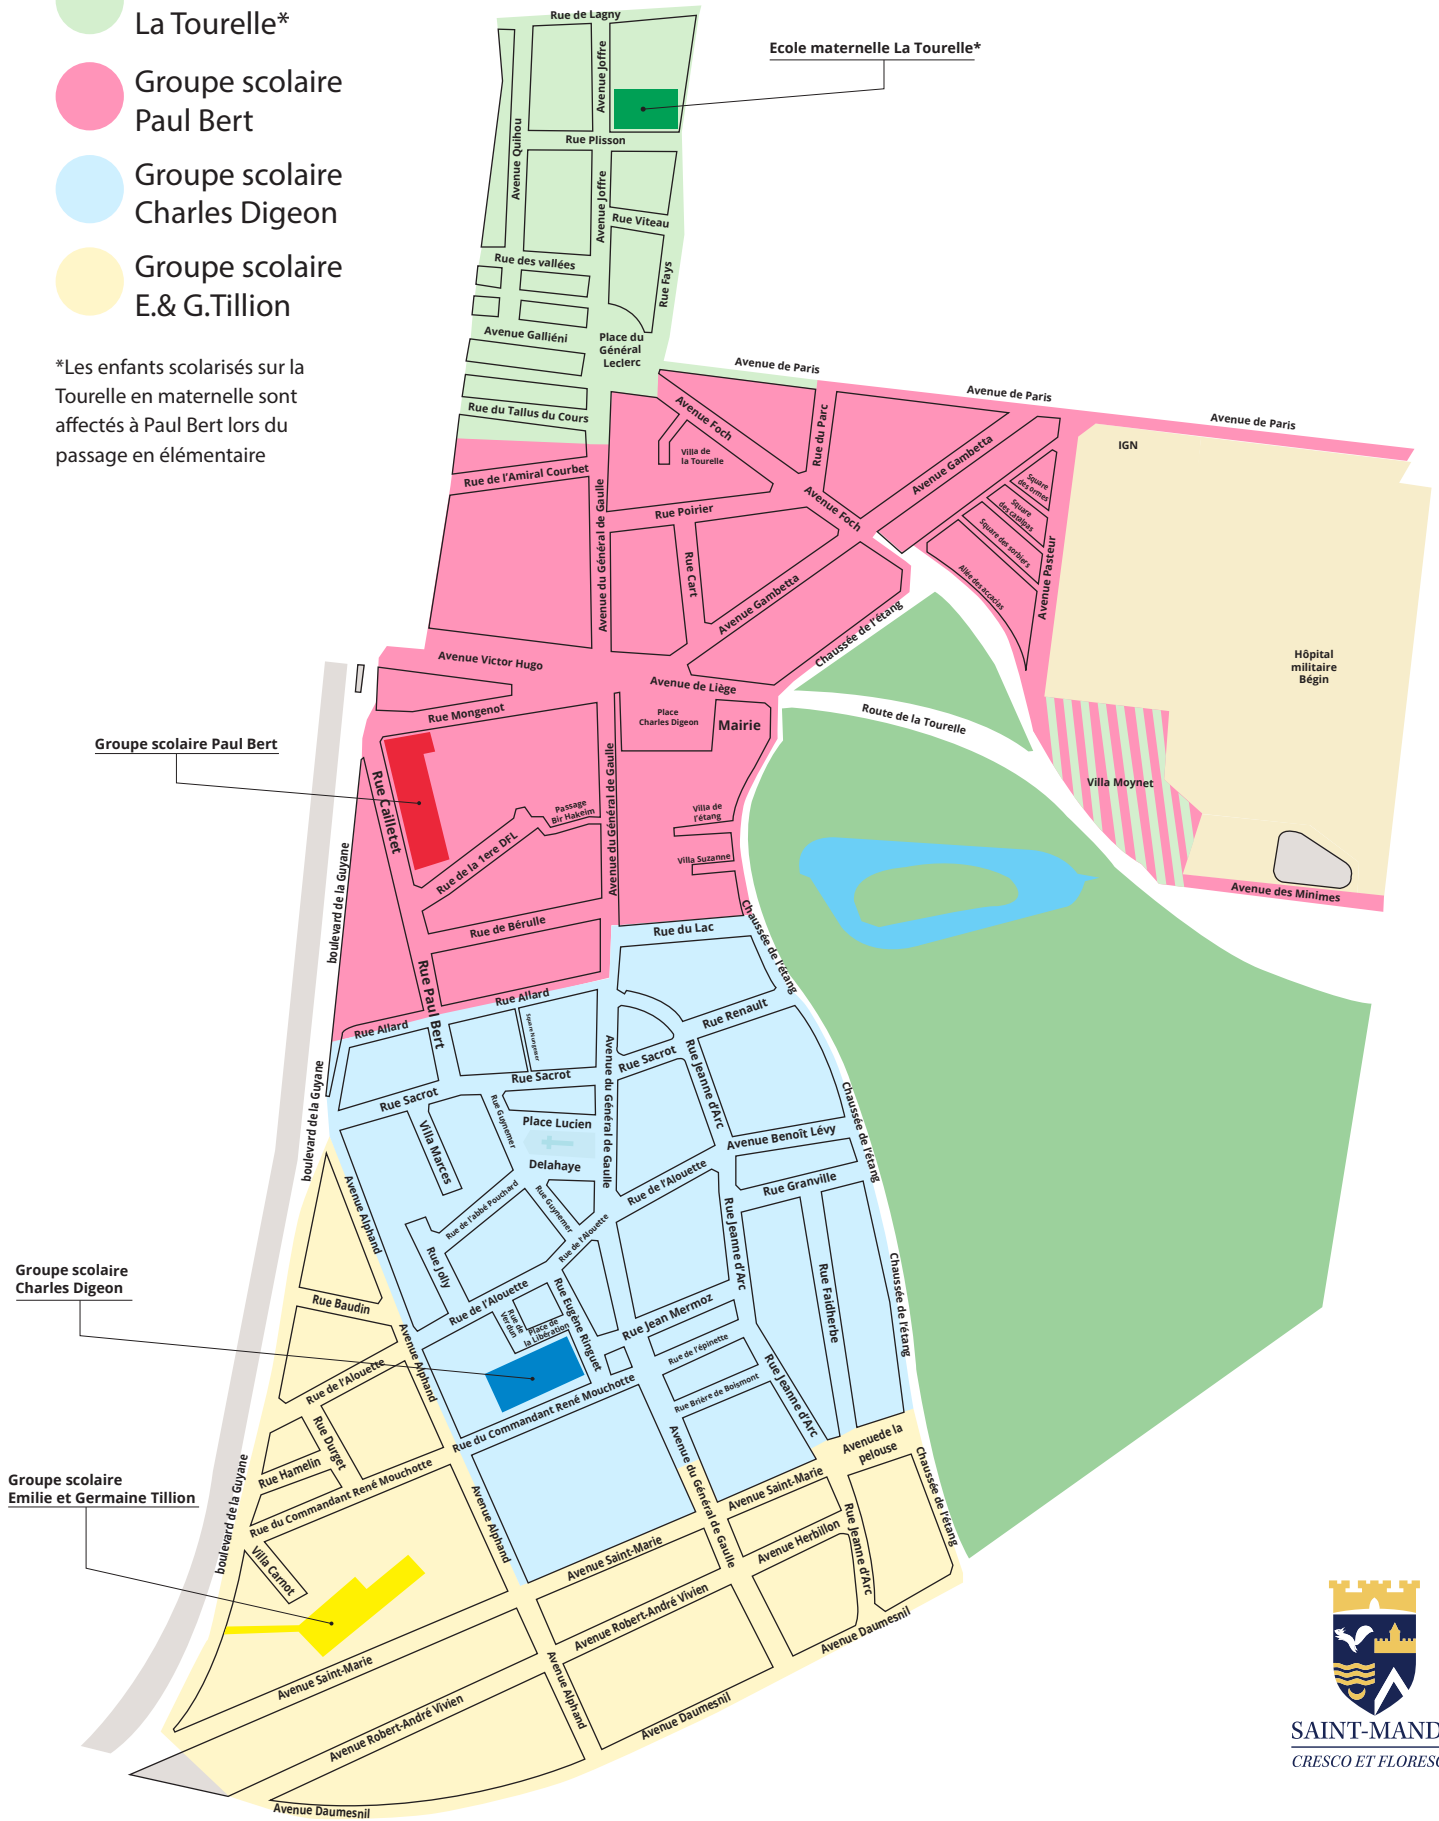

CARTE SCOLAIRE DE SAINT-MANDÉ

- Ecole maternelle
La Tourelle*
- Groupe scolaire
Paul Bert
- Groupe scolaire
Charles Digeon
- Groupe scolaire
E.& G.Tillion

*Les enfants scolarisés sur la
Tourelle en maternelle sont
affectés à Paul Bert lors du
passage en élémentaire

CARTE SCOLAIRE ACTUELLE (INDEX DES RUES DE A à F)

RUES, VOIES, AVENUES	SECTEURS
Abbé Pouchard (rue de l')	Charles Digeon
Acacias (allée des)	Paul Bert
Allard (rue) (N° Impairs)	Charles Digeon
Allard (rue) (N° Pairs)	Paul Bert
Alouette (rue de l') (du 1 au 27 et du 2 au 36)	Charles Digeon
Alouette (rue de l') (du 29 au 45 et du 38 au 60)	E.G. Tillion
Alphand (avenue) (du 1 au 47)	Charles Digeon
Alphand (avenue) (n° pairs et du 49 au 99))	E.G. Tillion
Amiral Courbet (rue de l')	Paul Bert
Baudin (rue)	E.G. Tillion
Benoît Lévy (rue)	Charles Digeon
Bérulle (rue de)	Paul Bert
Bir Hakeim (passage)	Paul Bert
Brière de Boismont (rue)	Charles Digeon
Cailletet (rue)	Paul Bert
Carnot (villa)	E.G. Tillion
Cart (rue)	Paul Bert
Catalpas (square)	Paul Bert
Charles Digeon (place)	Paul Bert
Commandant Mouchotte (rue) (du 2 au 32 bis et du 1 au 41)	Charles Digeon
Commandant Mouchotte (rue) (du 34 au 58 et du 43 au 65)	E.G. Tillion
Daumesnil (avenue)	E.G. Tillion
Division Française Libre (rue de la 1 ^{ère})	Paul Bert
Durget (rue)	E.G. Tillion
Epinette (rue de l')	Charles Digeon
Etang (chaussée de l') (du 42 bis au 90 bis)	Charles Digeon
Etang (chaussée de l') (du 92 au 100)	E.G. Tillion
Etang (chaussée de l') (du 2 au 42)	Paul Bert
Etang (villa de l')	Paul Bert
Eugène Ringuet (rue)	Charles Digeon
Faidherbe (rue)	Charles Digeon
Faj's (rue)	Tourelle *
Foch (avenue)	Paul Bert